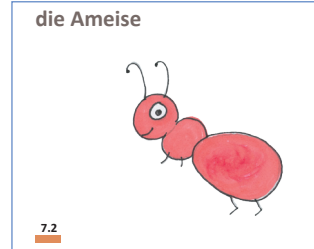

1

DFF7 Brettspiel Tiere

2-4

- Brettspiel Tiere
- K7.2 A7 Tiere
- Spielfiguren & Würfel

Anleitung:

- Die Karten werden als Hilfe mit der Bildseite nach oben um das Brettspiel verteilt.
- In jede Ecke des Spielfeldes, wird eine Spielfigur gestellt.
- Es wird im Uhrzeigersinn gewürfelt.
- Das Kind auf der Schildkröte beginnt. Kommt man zum Beispiel, auf das Feld mit der Schnecke, benennen alle Teilnehmenden «die Schnecke».
- Das Spiel ist ähnlich wie Eile mit Weile/ Mensch ärgere dich nicht. Wer zuerst bei seinem Tier in der Mitte ist, hat gewonnen.

Brettspiel Tiere